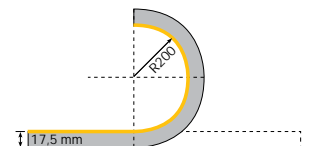

Biegeradius (Leuchtfäche Innen)
bending radius (inner lighting area)
rayon de courbure (luminaireux intérieure)