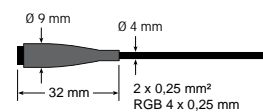

LED Lichtlinie slimlux 17,5 flex 17 W/m

LED stripe slimlux 17,5 flex 17 W/m

Bandes LED slimlux 17,5 flex 17 W/m

dot-spot®
Akzente setzen!

- flexible Lichtlinie, 17,5 x 17,5 mm, horizontal biegebar (wellenförmig), minimaler Biegeradius nur 20 cm
- homogenes Leuchtbild, absolut gerade Lichtaustrittsfläche
- beständig gegen Wasser, UV-Strahlung, Abrieb und Chemikalien
- Kabelausgang nach hinten oder seitlich, dadurch nahtlose, weitgehend schattenfreie Aneinanderreihung möglich
- auf Maß konfektioniert, mit offenem Kabel oder mit Steckeranschluss lieferbar

- flexible line light, 17,5 x 17,5 mm, horizontally flexible (undulated), minimum bending radius only 20 cm
- homogenous illumination pattern, absolutely straight light output surface
- water-resistant, protected against UV radiation, wear and chemicals
- cable outlet at the back or laterally possible thanks to seamless, widely shadow-free arrangement
- made to measure, available with open cable or plug connector

- ligne de lumière flexible, 17,5 x 17,5 mm, pliable dans l'horizontale (en onde), rayon de pliage minimum 20 cm seulement
- résultat d'éclairage homogène, surface de sortie de la lumière absolument droite
- résistant à l'eau, aux rayons UV, à l'abrasion et aux produits chimiques.
- sortie de câble vers l'arrière ou latéralement, permettant un alignement sans soudure et pratiquement sans ombre
- confectionné sur mesure, disponible avec un câble ouvert ou un branchement à fiche

Auf Maß konfektioniert • Made to measure • Fait sur mesure:

Einheitsmaß 90 mm x 1-44 Einheiten, + 20 mm für Anschluss = mögliche Längen (min: 110 mm, max. 7580 mm)

Standardized size 90 mm x 1-44 units, + 20 mm for connection = possible lengths (min: 110 mm, max. 7580 mm)