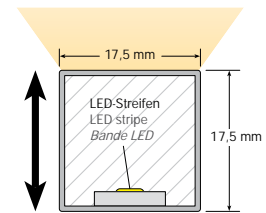

Biegerichtung bending direction direction de flexion
flexibler Vollverguss flexible full grouting scellement intégral flexible

Art.-No.		∅	CRI	⚡	Watt		
slimlux 17,5 flex, 17 W/m							
64175.828		warm white 2800 K	1160 lm/m	>85	24 VDC	17 W/m	90 mm 10/10 mm
64175.832		warm white 3200 K	1206 lm/m	>85	24 VDC	17 W/m	90 mm 10/10 mm
64175.842		neutral white 4200 K	1346 lm/m	>85	24 VDC	17 W/m	90 mm 10/10 mm
64175.865		cool white 6500 K	1356 lm/m	>85	24 VDC	17 W/m	90 mm 10/10 mm
64175.002		blue	112 lm/m	>85	24 VDC	17 W/m	90 mm 10/10 mm
64175.003		green	606 lm/m	>85	24 VDC	17 W/m	90 mm 10/10 mm
64175.004		amber	347 lm/m	>85	24 VDC	17 W/m	90 mm 10/10 mm
64175.005		red	284 lm/m	>85	24 VDC	17 W/m	90 mm 10/10 mm
64175.099		RGB	299 lm/m	>85	24 VDC	17 W/m	90 mm 10/10 mm

Art.-No.	
Anschluss • Connection • Connexion	
64176.45	5 m
64176.41	0,15 m
64176.42	0,15 m

Zubehör • accessories • accessoires ▶ slimlux 17,5 flex 17 W/m			
Art.-No.	Model	Beschreibung • description • description	Unit
	95202	SL17,5 flex mp Montageprofil Aluminium, starr, für sl 17,5 flex Installation profile Aluminum, rigid, for sl 17,5 flex Profil de montage Aluminium, rigide, pour sl 17,5 flex	1 m
	95212	SL17,5 flex mh Halter Set V2A Edelstahl 10 Stck, mit Schrauben und Dübel Set of holders made from V2A type stainless steel, 10 pcs, with screws and anchors Jeu de supports V2A inox, 10 unités, vis et chevilles y compris	10 pcs.
	95220	Vaseline Technische Vaseline f. Montage in Montageprofilen, Dose 100 ml Technical Vaseline for installation in installation profiles, can of 100 ml Vaseline technique pour le montage dans des profils de montage, boîte de 100 ml	100 ml
	98003	KB VHB 33/8 VHB Spezialklebeband, farblos, für außen und innen, Dicke 0,5 mm, Rolle 33 m, Breite 8 mm VHB special adhesive tape, colourless, for outdoor and indoor use, thickness 0,5 mm, roll 33 m, width 8 mm Ruban adhésif VHB, incolore, pour les espaces extérieurs et intérieurs, épaisseur 0,5 mm, rouleau 33 m, largeur 8 mm	33 m
	98000	KL spez Spezialkleber, für außen und innen, wasserfeste Verklebungen von LED-Profilen, Kartusche, 300 ml Special glue, for outside and inside application, waterproof bonding, cartridge 300 ml Colle spéciale pour les espaces intérieurs et extérieurs, encollages étanches à l'eau de profils LED, cartouche, 300 ml	300 ml

Weiteres Zubehör ab Seite • additional accessories from page • autre accessoires à partir de la page ▶ 106

A

Art. Nr A x Gesamtlänge aller Lichtleisten
Item no. A x total length of all light bars
N° d'art. A x longueur totale de toutes les réglattes d'éclairage

B

Art. Nr B x Anzahl Lichteisten
Item no. B x number of light bars
N° d'art. B x nombre de réglattes d'éclairage